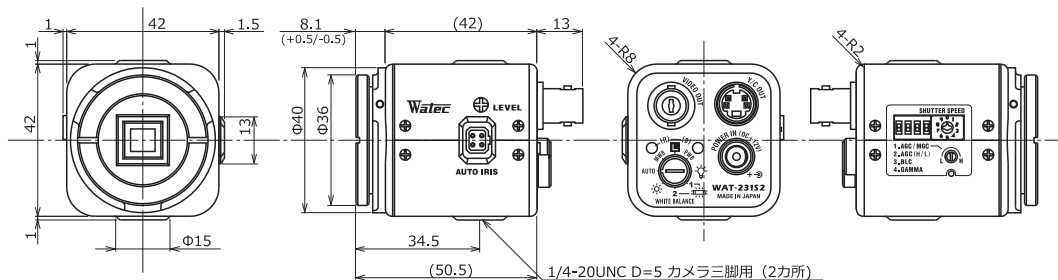

外形寸法図

仕 様

ビデオ規格		NTSC	PAL
撮像素子		1/3 型 インターライン転送 CCD 固体撮像素子	
有効画素数		768(H) × 494(V)	752(H) × 582(V)
セルサイズ		6.35μm(H) × 7.4μm(V)	6.5μm(H) × 6.25μm(V)
撮像方式		Ye, Cy, Mg, G 補色モザイクオンチップフィルター	
同期方式		内部同期	
走査方式		2:1 インターレース	
映像出力		コンポジットビデオ : 1.0 V(p-p) 75Ω (不平衡) Y/C 分離出力 : Y : 1.0V(p-p), C : 0.3V(p-p) 75Ω	
解像度 (H)		540TV 本以上 (画面中央)	
最低被写体照度		0.02 lx F1.2 (AGC HIGH=38dB, Shutter=OFF)	
S/N		50dB 以上 (AGC OFF=0dB, γ=1.0)	
機能設定		スイッチ	
AE モード	電子シャッター	1/60, 1/100 (秒)	1/50, 1/120 (秒)
	電子アイリス	1/250, 1/500, 1/1000, 1/2000, 1/4000, 1/10000 (秒)	1/50 - 1/100000 (秒)
ホワイトバランス		ATW, PWB, MWB, PRESET (3200K, 4300K, 5100K, 6300K)	
AGC	ON	0 - 32dB (LOW), 0 - 38dB (HIGH)	
	OFF	0dB	
MGC		0 - 32dB	
Day/Night		-	
ガンマ特性		γ≈0.45, 1.0	
ビデオレベル		100IRE	95IRE
ノイズリダクション		-	
ワイドダイナミックレンジ		-	
レンズアイリス		Video / DC (EIAJ 配列、自動認識切換)	
逆光補正		BLC	
白点補正		Up to 32 pixels	
輪郭補正		-	
霧補正		-	
デジタルズーム		-	
ブライバシーマスク		-	
ミラー反転		-	
フリーズ		-	
動体検出		-	
ネガボシ反転		-	
インターフェース		BNC (コンポジットビデオ), Y/C OUT, 電源入力	
電源電圧		DC+12V±10%	
消費電力		1.92W (160mA)	
動作 / 保管温度		-10 - +50℃ / -30 - +70℃	
動作 / 保管湿度		95%RH 以下 (結露しないこと)	
レンズマウント		CS マウント (バックフォーカス調整可能)	
質量		約 140g	
付属品		WPDC12 (DC プラグ), AIC-G (アイリスプラグ), 六角レンチ	