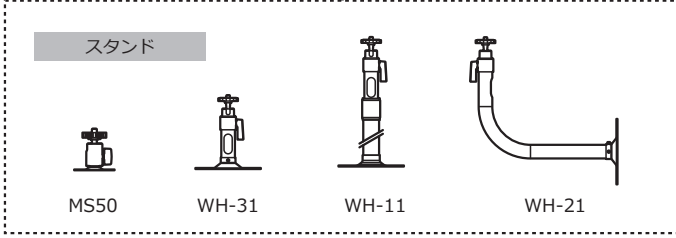

スタンド

MS50

WH-31

WH-11

WH-21