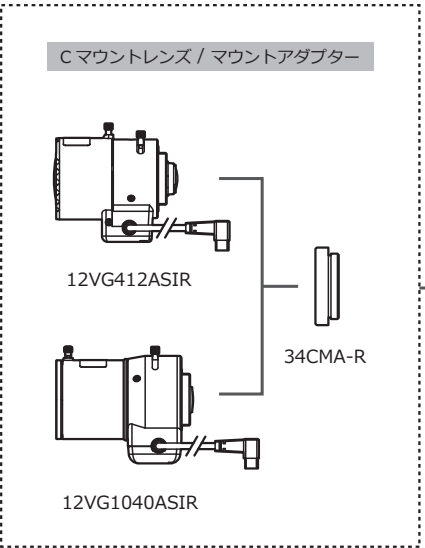

付属品 オプション品

ケーブル

BNC

RCA

Y/C

※別途お買い求め下さい

WAT-221S2

POWER IN (DC12V)

GF12-US1210

SWI12-12-N-P5

リモコン

RC-01

I/Oケーブル (300mm)

Alarm
RS-485

Cマウントレンズ / マウントアダプター

12VG412ASIR