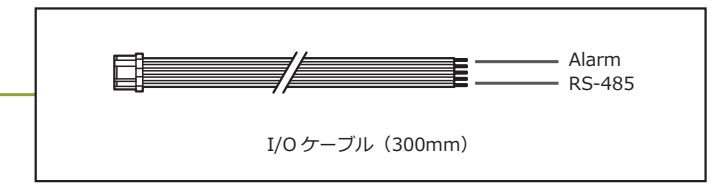

I/Oケーブル (300mm)

Alarm
RS-485