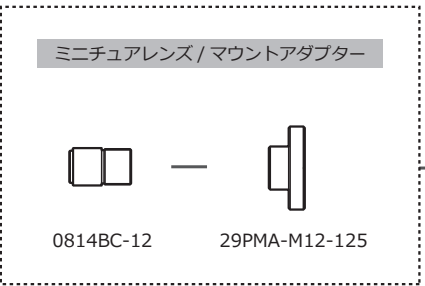

ミニチュアレンズ / マウントアダプター

0814BC-12

29PMA-M12-125

CS マウントレンズ

※別途お買い求め下さい