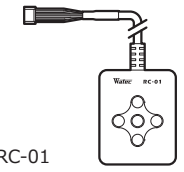

付属品   オプション品

ケーブル

BNC

RCA

Y/C

※別途お買い求め下さい

WAT-221S2

POWER IN (DC12V)

GF12-US1210

SWI12-12-N-P5

リモコン

RC-01

I/Oケーブル (300mm)

Alarm
RS-485

Cマウントレンズ / マウントアダプター

12VG412ASIR

34CMA-R

12VG1040ASIR

ミニチュアレンズ / マウントアダプター

0814BC-12

29PMA-M12-125

CS マウントレンズ

※別途お買い求め下さい

スタンド

MS50

WH-31

WH-11

WH-21

防滴カメラハウジング / 取付ブラケット

VCHO-15S

WH-6N

PTP-300