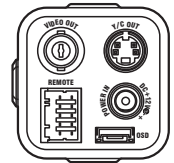

外形寸法図

仕 様

ビデオ規格	NTSC	PAL
撮像素子	1/2 型 インターライン転送 CCD 固体撮像素子	
有効画素数	768(H) × 494(V)	752(H) × 582(V)
セルサイズ	8.4μm(H) × 9.8μm(V)	8.6μm(H) × 8.3μm(V)
撮像方式	Ye, Cy, Mg, G 補色モザイクオンチップフィルター	
同期方式	内部同期	
走査方式	2:1 インターレース	
映像出力	コンポジットビデオ : 1.0 V(p-p) 75Ω (不平衡) Y/C 分離出力 : Y : 1.0V(p-p), C : 0.3V(p-p) 75Ω	
解像度 (H)	550TV 本以上 (画面中央)	
最低被写体照度	0.006 lx F1.2 (AGC HIGH=44dB, Shutter=OFF, NR=ON) 0.0004 lx F1.2 (AGC HIGH=44dB, Shutter=x16, NR=ON)	
S/N	55dB 以上 (AGC OFF=-3dB, γ=1.0)	
機能設定	OSD : リモコン, RS-485 (Pelco-D), 通信 : RS-485 (Pelco-D)	
AE モード	電子シャッター	低速シャッター x2, x4, x8, x16, x32, x64, x128, x256 (フィールド) 1/60, 1/100 (秒) 1/50, 1/120 (秒) 1/250, 1/500, 1/1000, 1/2000, 1/4000, 1/10000 (秒)
	電子アイリス	1/60 - 1/100000 (秒) 1/50 - 1/100000 (秒) x16 - 1/100000 (秒)
	ホワイトバランス	ATW, AWB, ACR, PWB, PRESET (3200K, 4300K, 5100K, 6300K)
AGC	ON	-3 - 32dB (LOW), -3 - 44dB (HIGH)
	OFF	-3dB
MGC	-3 - 44dB (1dB step)	
Day/Night	-	
ガンマ特性	γ≒0.35, 0.4, 0.45, 0.5, 0.55, 0.6, 0.7, 0.8, 1.0	
ビデオレベル	調整可能	
ノイズリダクション	3DNR OFF/ON レベル調整可能	
ワイドダイナミックレンジ	D-WDR OFF/ON レベル調整可能	
レンズアイリス	Video / DC (EIA) 配列、自動認識切換)	
逆光補正	BLC, HSBLC	
白点補正	Up to 64 pixels	
輪郭補正	レベル調整可能	
霧補正	OFF/ON レベル調整可能	
デジタルズーム	ZOOM (x2 - x256), PAN/TILT	
プライバシーマスク	4 masks	
ミラー反転	OFF, V-FLIP, H-FLIP, HV-FLIP	
フリーズ	-	
動体検出	OFF/ON 96分割から選択	
ネガボシ反転	-	
インターフェース	BNC (コンポジットビデオ), Y/C OUT, 電源入力, リモコン (RC-01), REMOTE 端子 (Alarm, RS-485)	
電源電圧	DC+12V±10%	
消費電力	1.32W (110mA)	
動作 / 保管温度	-10 - +50℃ / -30 - +70℃	
動作 / 保管湿度	95%RH 以下 (結露しないこと)	
レンズマウント	CS マウント	
質量	約 150g	
付属品	WPDC12 (DC プラグ), AIC-G (アイリスプラグ), 六角レンチ, RC-01 (専用リモコン), I/O ケーブル	

付属品 オプション品

ケーブル

BNC

RCA

Y/C

※別途お買い求め下さい

WAT-221S2

POWER IN (DC12V)

GF12-US1210

SWI12-12-N-P5

リモコン

RC-01

I/Oケーブル (300mm)

Alarm
RS-485

Cマウントレンズ / マウントアダプター

12VG412ASIR