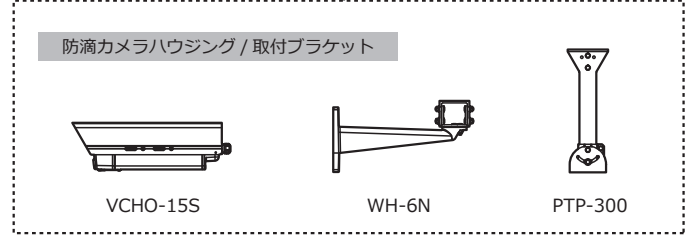

防滴カメラハウジング / 取付ブラケット

VCHO-15S

WH-6N

PTP-300