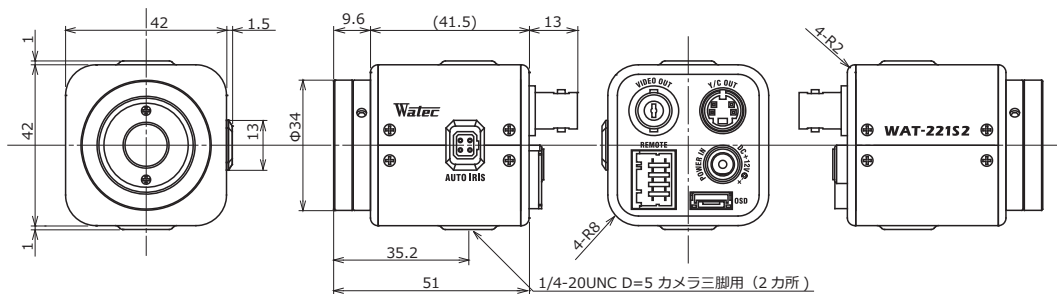

WAT-221S2 多機能・高感度 カラーカメラ

詳細な機能設定で監視・組込・調査研究等、幅広い用途に対応

特 徴

- 高感度 1/2 型 CCD センサー搭載
- 最低被写体照度 0.006 lx F1.2 (AGC HIGH=44dB, Shutter=OFF, NR=ON)
- 3DNR (3次元ノイズリダクション)、WDR (ワイドダイナミックレンジ)、HSBLC (ハイライトBLC) 機能
- 白点補正機能、スローシャッター、プライバシーマスク、RS-485 通信 (PELCO-D 規格準拠)
- OSD (オンスクリーンディスプレイ)、付属のリモコンで簡単設定

外形寸法図

仕 様

ビデオ規格	NTSC	PAL
撮像素子	1/2 型 インターライン転送 CCD 固体撮像素子	
有効画素数	768(H) × 494(V)	752(H) × 582(V)
セルサイズ	8.4μm(H) × 9.8μm(V)	8.6μm(H) × 8.3μm(V)
撮像方式	Ye, Cy, Mg, G 補色モザイクオンチップフィルター	
同期方式	内部同期	
走査方式	2:1 インターレース	
映像出力	コンポジットビデオ : 1.0 V(p-p) 75Ω (不平衡) Y/C 分離出力 : Y : 1.0V(p-p), C : 0.3V(p-p) 75Ω	
解像度 (H)	550TV 本以上 (画面中央)	
最低被写体照度	0.006 lx F1.2 (AGC HIGH=44dB, Shutter=OFF, NR=ON) 0.0004 lx F1.2 (AGC HIGH=44dB, Shutter=x16, NR=ON)	
S/N	55dB 以上 (AGC OFF=-3dB, γ=1.0)	
機能設定	OSD : リモコン, RS-485 (Pelco-D), 通信 : RS-485 (Pelco-D)	
AE モード	電子シャッター	低速シャッター x2, x4, x8, x16, x32, x64, x128, x256 (フィールド) 1/60, 1/100 (秒) 1/50, 1/120 (秒) 1/250, 1/500, 1/1000, 1/2000, 1/4000, 1/10000 (秒)
	電子アイリス	1/60 - 1/100000 (秒) 1/50 - 1/100000 (秒) x16 - 1/100000 (秒)
	ホワイトバランス	ATW, AWB, ACR, PWB, PRESET (3200K, 4300K, 5100K, 6300K)
AGC	ON	-3 - 32dB (LOW), -3 - 44dB (HIGH)
	OFF	-3dB
MGC	-3 - 44dB (1dB step)	
Day/Night	-	
ガンマ特性	γ≒0.35, 0.4, 0.45, 0.5, 0.55, 0.6, 0.7, 0.8, 1.0	
ビデオレベル	調整可能	
ノイズリダクション	3DNR OFF/ON レベル調整可能	
ワイドダイナミックレンジ	D-WDR OFF/ON レベル調整可能	
レンズアイリス	Video / DC (EIA) 配列、自動認識切換)	
逆光補正	BLC, HSBLC	
白点補正	Up to 64 pixels	
輪郭補正	レベル調整可能	
霧補正	OFF/ON レベル調整可能	
デジタルズーム	ZOOM (x2 - x256), PAN/TILT	
プライバシーマスク	4 masks	
ミラー反転	OFF, V-FLIP, H-FLIP, HV-FLIP	
フリーズ	-	
動体検出	OFF/ON 96分割から選択	
ネガボシ反転	-	
インターフェース	BNC (コンポジットビデオ), Y/C OUT, 電源入力, リモコン (RC-01), REMOTE 端子 (Alarm, RS-485)	
電源電圧	DC+12V±10%	
消費電力	1.32W (110mA)	
動作 / 保管温度	-10 - +50℃ / -30 - +70℃	
動作 / 保管湿度	95%RH 以下 (結露しないこと)	
レンズマウント	CS マウント	
質量	約 150g	
付属品	WPDC12 (DC プラグ), AIC-G (アイリスプラグ), 六角レンチ, RC-01 (専用リモコン), I/O ケーブル	