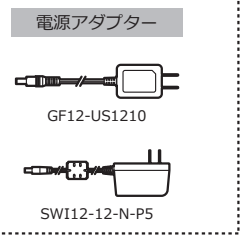

外形寸法図

仕 様

ビデオ規格	NTSC	PAL
撮像素子	1/2 型 インターライン転送 CCD 固体撮像素子	
有効画素数	768(H) × 494(V)	752(H) × 582(V)
セルサイズ	8.4μm(H) × 9.8μm(V)	8.6μm(H) × 8.3μm(V)
撮像方式	Ye, Cy, Mg, G 補色モザイクオンチップフィルター	
同期方式	内部同期	
走査方式	2:1 インターレース	
映像出力	コンポジットビデオ : 1.0 V(p-p) 75Ω (不平衡) Y/C 分離出力 : Y : 1.0V(p-p), C : 0.3V(p-p) 75Ω	
解像度 (H)	550TV 本以上 (画面中央)	
最低被写体照度	0.006 lx F1.2 (AGC HIGH=44dB, Shutter=OFF, NR=ON) 0.0004 lx F1.2 (AGC HIGH=44dB, Shutter=x16, NR=ON)	
S/N	55dB 以上 (AGC OFF=-3dB, γ=1.0)	
機能設定	OSD : リモコン, RS-485 (Pelco-D), 通信 : RS-485 (Pelco-D)	
AE モード	電子シャッター	低速シャッター x2, x4, x8, x16, x32, x64, x128, x256 (フィールド) 1/60, 1/100 (秒) 1/50, 1/120 (秒) 1/250, 1/500, 1/1000, 1/2000, 1/4000, 1/10000 (秒)
	電子アイリス	1/60 - 1/100000 (秒) 1/50 - 1/100000 (秒) x16 - 1/100000 (秒)
	ホワイトバランス	ATW, AWB, ACR, PWB, PRESET (3200K, 4300K, 5100K, 6300K)
AGC	ON	-3 - 32dB (LOW), -3 - 44dB (HIGH)
	OFF	-3dB
MGC	-3 - 44dB (1dB step)	
Day/Night	-	
ガンマ特性	γ≒0.35, 0.4, 0.45, 0.5, 0.55, 0.6, 0.7, 0.8, 1.0	
ビデオレベル	調整可能	
ノイズリダクション	3DNR OFF/ON レベル調整可能	
ワイドダイナミックレンジ	D-WDR OFF/ON レベル調整可能	
レンズアイリス	Video / DC (EIA) 配列、自動認識切換)	
逆光補正	BLC, HSBLC	
白点補正	Up to 64 pixels	
輪郭補正	レベル調整可能	
霧補正	OFF/ON レベル調整可能	
デジタルズーム	ZOOM (x2 - x256), PAN/TILT	
プライバシーマスク	4 masks	
ミラー反転	OFF, V-FLIP, H-FLIP, HV-FLIP	
フリーズ	-	
動体検出	OFF/ON 96分割から選択	
ネガボシ反転	-	
インターフェース	BNC (コンポジットビデオ), Y/C OUT, 電源入力, リモコン (RC-01), REMOTE 端子 (Alarm, RS-485)	
電源電圧	DC+12V±10%	
消費電力	1.32W (110mA)	
動作 / 保管温度	-10 - +50℃ / -30 - +70℃	
動作 / 保管湿度	95%RH 以下 (結露しないこと)	
レンズマウント	CS マウント	
質量	約 150g	
付属品	WPDC12 (DC プラグ), AIC-G (アイリスプラグ), 六角レンチ, RC-01 (専用リモコン), I/O ケーブル	

付属品 オプション品

ケーブル

BNC

RCA

Y/C

※別途お買い求め下さい

WAT-221S2

POWER IN (DC12V)

GF12-US1210

SWI12-12-N-P5

リモコン

RC-01

I/Oケーブル (300mm)

Alarm
RS-485

Cマウントレンズ / マウントアダプター

12VG412ASIR