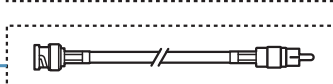

付属品   オプション品

ケーブル