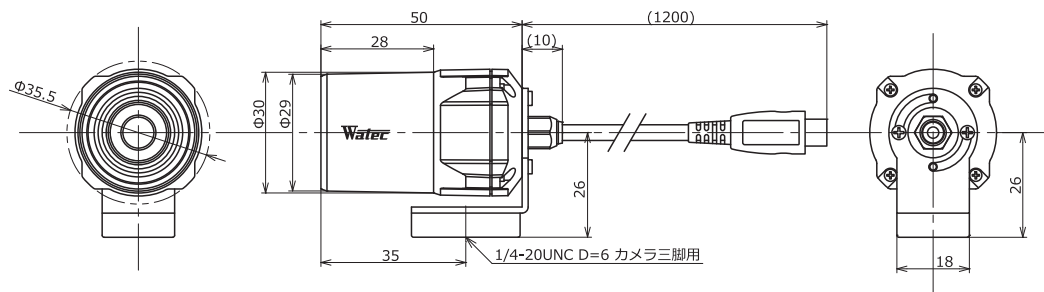

WAT-07U2D

高感度・防滴 USB2.0 フルHD モノクロカメラ

USB カメラシリーズにモノクロ仕様をラインナップ

特 徴

- 最低被写体照度 0.004 lx F2.0 (AGC ON=36dB, Shutter=OFF)
0.001 lx F2.0 (AGC ON=36dB, Shutter=1/7.5(秒))
- フルHD で 30fps の出力が可能
- スマートフォンやタブレットに接続し、Wi-Fi、4G/3G によるライブ映像伝送可能
- 防滴設計により屋外での使用が可能 (IPX7 相当)

外形寸法図

仕 様

撮像素子	1/2.8 型 CMOS イメージセンサー	
有効画素数	1945(H) × 1097(V)	
セルサイズ	2.9µm(H) × 2.9µm(V)	
撮像方式	-	
同期方式	内部同期	
走査方式	プログレッシブ	
出力サイズ	1920×1080, 1280×720, 640×480, 320×240	
最大フレームレート	30 fps	
圧縮形式	MJPG, YUY2	
映像出力	USB Video Class 対応	
解像度 (H)	800TV 本以上 (画面中央)	
最低被写体照度	0.004 lx F2.0 (AGC ON=36dB, Shutter= OFF)	
	0.001 lx F2.0 (AGC ON=36dB, Shutter=1/7.5 (秒))	
S/N	-	
機能設定	Camera Viewer	
AE モード	電子シャッター	低速シャッター 1/15, 1/7.5, 1/4 (秒) 1/30, 1/60, 1/120, 1/250, 1/500, 1/1000, 1/2000, 1/4000, 1/8000 (秒)
	電子アイリス	1/30 - 1/8000 (秒)
		1/7.5 - 1/8000 (秒)
ホワイトバランス	-	
AGC	ON	0 - 36dB
	OFF	-
MGC	0 - 72dB (1dB step)	
ガンマ特性	γ≒USER (レベル調整可能)	
ノイズリダクション	-	
ワイドダイナミックレンジ	-	
レンズアイリス	-	
逆光補正	BLC	
白点補正	-	
輪郭補正	レベル調整可能	
霧補正	-	
デジタルズーム	×1, ×1.38, ×2.25 ※1	×1, ×1.2, ×1.5 ※2
プライバシーマスク	-	
ミラー反転	-	
フリーズ	-	
動体検出	-	
ネガポジ反転	-	
インターフェース	USB (High speed)	
電源電圧	USB +5V	
消費電力	0.65W (130mA)	
動作 / 保管温度	-10 - +50℃ / -30 - +70℃	
動作 / 保管湿度	95%RH 以下 (結露しないこと)	
標準レンズ	M3620BC-12 (f3.6 F2.0)	
ケーブル長	1.2m (最大 3.0m)	
質量	約 85g	
付属品	-	
推奨システム	CPU	Intel Core i シリーズ
	システムメモリー	2GB 以上
	その他	USB2.0 ポート, 1920×1080 以上の解像度を持つモニター
動作確認済 OS	Windows 10 32bit/64bit, Android 4.0 以降	

※1: 出力サイズが 640 × 480 の時 ※2: 出力サイズが 1280 × 720 の時

オプション品

ミニチュアレンズ

M3620BC-12
(標準)

M0620BC-12

M1625BC-12

※標準品以外のレンズをご希望
の場合は受注生産となります。

WAT-07U2D