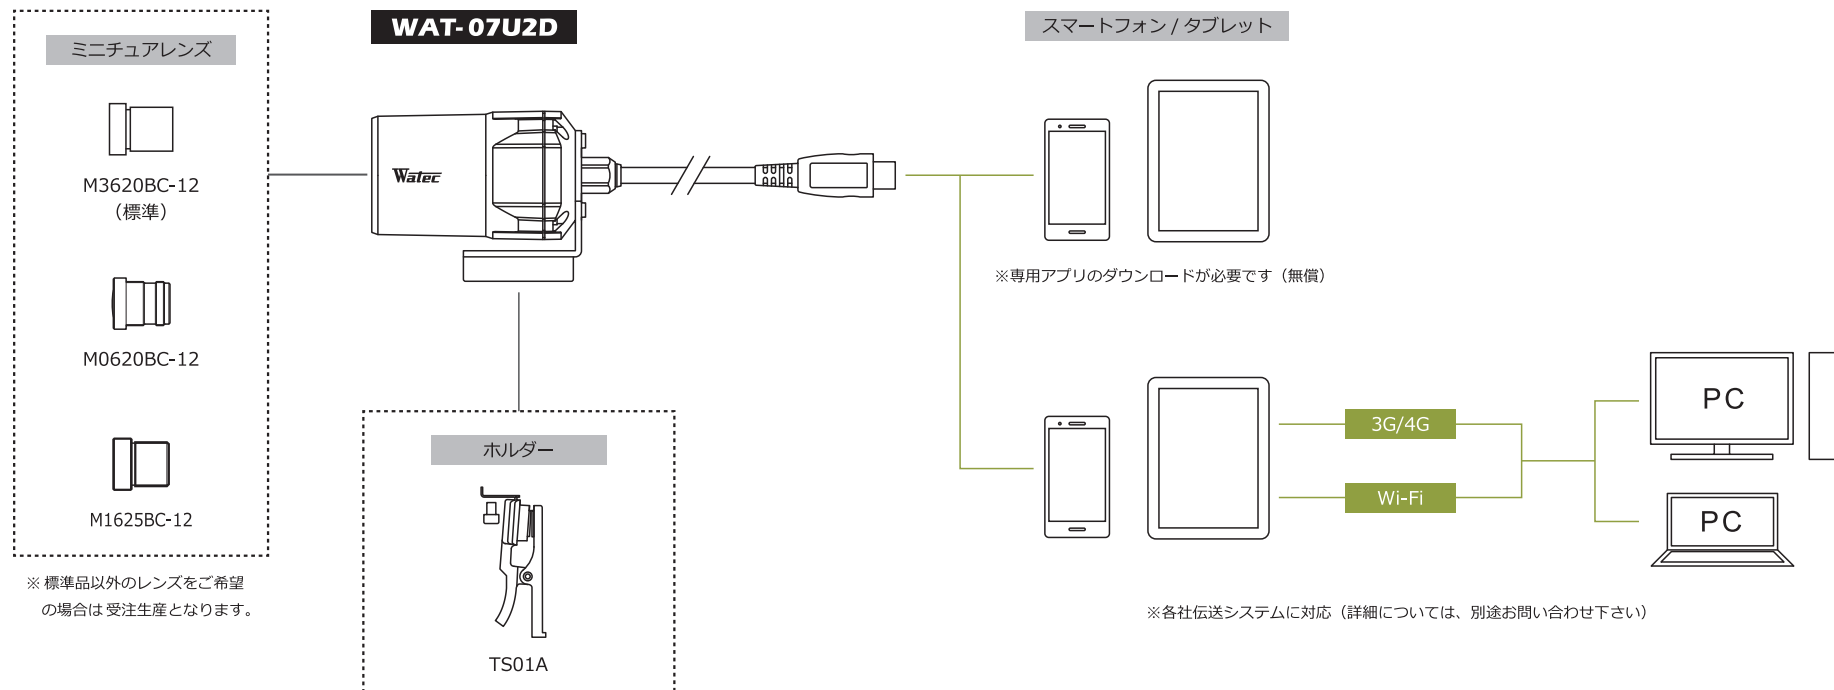

WAT-07U2D

高感度・防滴 USB2.0 フルHD モノクロカメラ

USB カメラシリーズにモノクロ仕様をラインナップ

特 徴

- 最低被写体照度 0.004 lx F2.0 (AGC ON=36dB, Shutter=OFF)
0.001 lx F2.0 (AGC ON=36dB, Shutter=1/7.5(秒))
- フルHD で 30fps の出力が可能
- スマートフォンやタブレットに接続し、Wi-Fi、4G/3G によるライブ映像伝送可能
- 防滴設計により屋外での使用が可能 (IPX7 相当)

外形寸法図

仕 様

撮像素子	1/2.8 型 CMOS イメージセンサー	
有効画素数	1945(H) × 1097(V)	
セルサイズ	2.9µm(H) × 2.9µm(V)	
撮像方式	-	
同期方式	内部同期	
走査方式	プログレッシブ	
出力サイズ	1920×1080, 1280×720, 640×480, 320×240	
最大フレームレート	30 fps	
圧縮形式	MJPG, YUY2	
映像出力	USB Video Class 対応	
解像度 (H)	800TV 本以上 (画面中央)	
最低被写体照度	0.004 lx F2.0 (AGC ON=36dB, Shutter= OFF)	
	0.001 lx F2.0 (AGC ON=36dB, Shutter=1/7.5 (秒))	
S/N	-	
機能設定	Camera Viewer	
AE モード	電子シャッター	低速シャッター 1/15, 1/7.5, 1/4 (秒) 1/30, 1/60, 1/120, 1/250, 1/500, 1/1000, 1/2000, 1/4000, 1/8000 (秒)
	電子アイリス	1/30 - 1/8000 (秒)
		1/7.5 - 1/8000 (秒)
ホワイトバランス	-	
AGC	ON	0 - 36dB
	OFF	-
MGC	0 - 72dB (1dB step)	
ガンマ特性	γ≒USER (レベル調整可能)	
ノイズリダクション	-	
ワイドダイナミックレンジ	-	
レンズアイリス	-	
逆光補正	BLC	
白点補正	-	
輪郭補正	レベル調整可能	
霧補正	-	
デジタルズーム	×1, ×1.38, ×2.25 ※1	×1, ×1.2, ×1.5 ※2
プライバシーマスク	-	
ミラー反転	-	
フリーズ	-	
動体検出	-	
ネガポジ反転	-	
インターフェース	USB (High speed)	
電源電圧	USB +5V	
消費電力	0.65W (130mA)	
動作 / 保管温度	-10 - +50℃ / -30 - +70℃	
動作 / 保管湿度	95%RH 以下 (結露しないこと)	
標準レンズ	M3620BC-12 (f3.6 F2.0)	
ケーブル長	1.2m (最大 3.0m)	
質量	約 85g	
付属品	-	
推奨システム	CPU	Intel Core i シリーズ
	システムメモリー	2GB 以上
	その他	USB2.0 ポート, 1920×1080 以上の解像度を持つモニター
動作確認済 OS	Windows 10 32bit/64bit, Android 4.0 以降	

※1: 出力サイズが 640 × 480 の時 ※2: 出力サイズが 1280 × 720 の時

オプション品

ミニチュアレンズ

M3620BC-12
(標準)

M0620BC-12

M1625BC-12

※標準品以外のレンズをご希望
の場合は受注生産となります。

WAT-07U2D