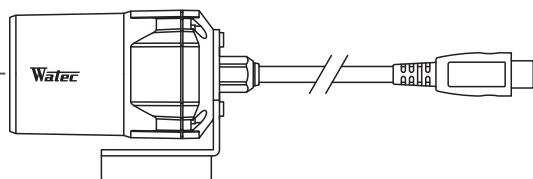

※1: 出力サイズが 640 × 480 の時 ※2: 出力サイズが 1280 × 720 の時

オプション品

ミニチュアレンズ

M3620BC-12
(標準)

M0620BC-12

M1625BC-12

※標準品以外のレンズをご希望
の場合は受注生産となります。

WAT-07U2D