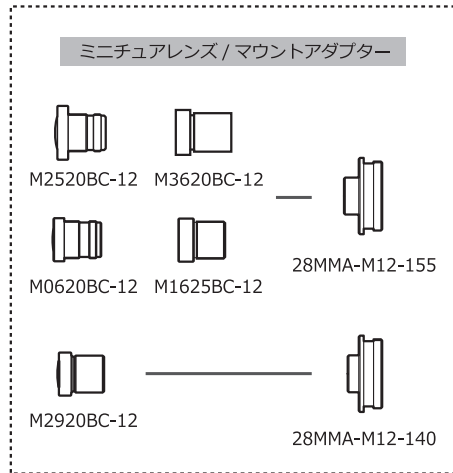

外形寸法図

仕 様

撮像素子	1/2.8 型 CMOS イメージセンサー	
有効画素数	1945(H) × 1097(V)	
セルサイズ	2.9μm(H) × 2.9μm(V)	
撮像方式	-	
同期方式	内部同期	
走査方式	プログレッシブ	
出力サイズ	1920x1080, 1280x720, 640x480, 320x240	
最大フレームレート	30 fps	
圧縮形式	MJPG, YUY2	
映像出力	USB Video Class 対応	
解像度 (H)	800TV 本以上 (画面中央)	
最低被写体照度	0.002 lx F1.4 (AGC ON=36dB, Shutter= OFF)	
	0.0005lx F1.4 (AGC ON=36dB, Shutter=1/7.5 (秒))	
S/N	-	
機能設定	Camera Viewer	
AE モード	電子シャッター	低速シャッター 1/15, 1/7.5, 1/4 (秒) 1/30, 1/60, 1/120, 1/250, 1/500, 1/1000, 1/2000, 1/4000, 1/8000 (秒)
	電子アイリス	1/30 - 1/8000 (秒) 1/7.5 - 1/8000 (秒)
ホワイトバランス	-	
AGC	ON	0 - 36dB
	OFF	-
MGC	0 - 72dB (1dB step)	
ガンマ特性	γ≒USER (レベル調整可能)	
ノイズリダクション	-	
ワイドダイナミックレンジ	-	
レンズアイリス	-	
逆光補正	BLC	
白点補正	-	
輪郭補正	レベル調整可能	
霧補正	-	
デジタルズーム	×1, ×1.38, ×2.25 ※1	×1, ×1.2, ×1.5 ※2
ブライバシースマスク	-	
ミラー反転	-	
フリーズ	-	
動体検出	-	
ネガポジ反転	-	
インターフェース	USB (High speed), 2P コネクター (Snap shot)	
電源電圧	USB +5V	
消費電力	0.65W (130mA)	
動作 / 保管温度	-10 - +50℃ / -30 - +70℃	
動作 / 保管湿度	95%RH 以下 (結露しないこと)	
レンズマウント	CS マウント (バックフォーカス調整可能)	
ケーブル長	推奨 3.0m 未満	
質量	約 35g	
付属品	六角レンチ, 三脚アダプター, EX ケーブル, USB ケーブル	
推奨システム	CPU	Intel Core i シリーズ
	システムメモリー	2GB 以上
その他	USB2.0 ポート, 1920×1080 以上の解像度を持つモニター	
動作確認済 OS	Windows 10 32bit/64bit	

※1: 出力サイズが 640 × 480 の時 ※2: 出力サイズが 1280 × 720 の時

付属品 オプション品

WAT-07U2

※Watec Camera Viewer
の使用を推奨します (無償)