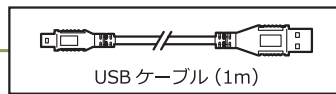

外形寸法図

仕 様

撮像素子	1/2.8 型 CMOS イメージセンサー	
有効画素数	1945(H) × 1097(V)	
セルサイズ	2.9μm(H) × 2.9μm(V)	
撮像方式	-	
同期方式	内部同期	
走査方式	プログレッシブ	
出力サイズ	1920x1080, 1280x720, 640x480, 320x240	
最大フレームレート	30 fps	
圧縮形式	MJPG, YUY2	
映像出力	USB Video Class 対応	
解像度 (H)	800TV 本以上 (画面中央)	
最低被写体照度	0.002 lx F1.4 (AGC ON=36dB, Shutter= OFF)	
	0.0005lx F1.4 (AGC ON=36dB, Shutter=1/7.5 (秒))	
S/N	-	
機能設定	Camera Viewer	
AE モード	電子シャッター	低速シャッター 1/15, 1/7.5, 1/4 (秒) 1/30, 1/60, 1/120, 1/250, 1/500, 1/1000, 1/2000, 1/4000, 1/8000 (秒)
	電子アイリス	1/30 - 1/8000 (秒) 1/7.5 - 1/8000 (秒)
ホワイトバランス	-	
AGC	ON	0 - 36dB
	OFF	-
MGC	0 - 72dB (1dB step)	
ガンマ特性	γ≒USER (レベル調整可能)	
ノイズリダクション	-	
ワイドダイナミックレンジ	-	
レンズアイリス	-	
逆光補正	BLC	
白点補正	-	
輪郭補正	レベル調整可能	
霧補正	-	
デジタルズーム	×1, ×1.38, ×2.25 ※1	×1, ×1.2, ×1.5 ※2
ブライバシースマスク	-	
ミラー反転	-	
フリーズ	-	
動体検出	-	
ネガポジ反転	-	
インターフェース	USB (High speed), 2P コネクター (Snap shot)	
電源電圧	USB +5V	
消費電力	0.65W (130mA)	
動作 / 保管温度	-10 - +50℃ / -30 - +70℃	
動作 / 保管湿度	95%RH 以下 (結露しないこと)	
レンズマウント	CS マウント (バックフォーカス調整可能)	
ケーブル長	推奨 3.0m 未満	
質量	約 35g	
付属品	六角レンチ, 三脚アダプター, EX ケーブル, USB ケーブル	
推奨システム	CPU	Intel Core i シリーズ
	システムメモリー	2GB 以上
その他	USB2.0 ポート, 1920×1080 以上の解像度を持つモニター	
動作確認済 OS	Windows 10 32bit/64bit	

※1: 出力サイズが 640 × 480 の時 ※2: 出力サイズが 1280 × 720 の時

付属品 オプション品

WAT-07U2

※Watec Camera Viewer
の使用を推奨します (無償)