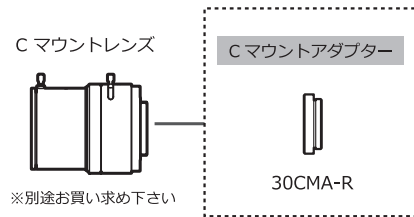

外形寸法図

仕 様

撮像素子	1/2.8 型 CMOS イメージセンサー	
有効画素数	1945(H) × 1097(V)	
セルサイズ	2.9μm(H) × 2.9μm(V)	
撮像方式	-	
同期方式	内部同期	
走査方式	プログレッシブ	
出力サイズ	1920x1080, 1280x720, 640x480, 320x240	
最大フレームレート	30 fps	
圧縮形式	MJPG, YUY2	
映像出力	USB Video Class 対応	
解像度 (H)	800TV 本以上 (画面中央)	
最低被写体照度	0.002 lx F1.4 (AGC ON=36dB, Shutter= OFF)	
	0.0005lx F1.4 (AGC ON=36dB, Shutter=1/7.5 (秒))	
S/N	-	
機能設定	Camera Viewer	
AE モード	電子シャッター	低速シャッター 1/15, 1/7.5, 1/4 (秒) 1/30, 1/60, 1/120, 1/250, 1/500, 1/1000, 1/2000, 1/4000, 1/8000 (秒)
	電子アイリス	1/30 - 1/8000 (秒) 1/7.5 - 1/8000 (秒)
ホワイトバランス	-	
AGC	ON	0 - 36dB
	OFF	-
MGC	0 - 72dB (1dB step)	
ガンマ特性	γ≒USER (レベル調整可能)	
ノイズリダクション	-	
ワイドダイナミックレンジ	-	
レンズアイリス	-	
逆光補正	BLC	
白点補正	-	
輪郭補正	レベル調整可能	
霧補正	-	
デジタルズーム	×1, ×1.38, ×2.25 ※1	×1, ×1.2, ×1.5 ※2
ブライバシースマスク	-	
ミラー反転	-	
フリーズ	-	
動体検出	-	
ネガポジ反転	-	
インターフェース	USB (High speed), 2P コネクター (Snap shot)	
電源電圧	USB +5V	
消費電力	0.65W (130mA)	
動作 / 保管温度	-10 - +50℃ / -30 - +70℃	
動作 / 保管湿度	95%RH 以下 (結露しないこと)	
レンズマウント	CS マウント (バックフォーカス調整可能)	
ケーブル長	推奨 3.0m 未満	
質量	約 35g	
付属品	六角レンチ, 三脚アダプター, EX ケーブル, USB ケーブル	
推奨システム	CPU	Intel Core i シリーズ
	システムメモリー	2GB 以上
その他	USB2.0 ポート, 1920×1080 以上の解像度を持つモニター	
動作確認済 OS	Windows 10 32bit/64bit	

※1: 出力サイズが 640 × 480 の時 ※2: 出力サイズが 1280 × 720 の時

付属品 オプション品

WAT-07U2

※Watec Camera Viewer
の使用を推奨します (無償)