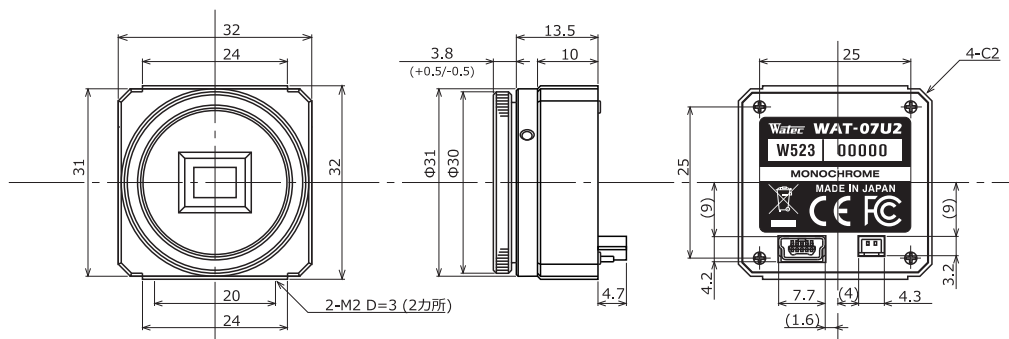

WAT-07U2 小型・高感度 USB2.0 フル HD モノクロカメラ

USB カメラシリーズにモノクロ仕様をラインナップ

特 徴

- 画像を直接 PC に取り込むことができる、組込みに特化した小型・軽量設計
- 最低被写体照度 0.002lx F1.4 (AGC HIGH=36dB Shutter=OFF)
0.0005lx F1.4 (AGC HIGH=36dB, Shutter=1/7.5(秒))
- カメラ内蔵の ISP (Image Signal Processor) により、ご使用環境に合わせた機能調整が可能
- 専用ドライバー、電源ケーブルは不要で USB ポートに差し込むだけで自動的にカメラを認識

外形寸法図

仕 様

撮像素子	1/2.8 型 CMOS イメージセンサー	
有効画素数	1945(H) × 1097(V)	
セルサイズ	2.9μm(H) × 2.9μm(V)	
撮像方式	-	
同期方式	内部同期	
走査方式	プログレッシブ	
出力サイズ	1920x1080, 1280x720, 640x480, 320x240	
最大フレームレート	30 fps	
圧縮形式	MJPG, YUY2	
映像出力	USB Video Class 対応	
解像度 (H)	800TV 本以上 (画面中央)	
最低被写体照度	0.002 lx F1.4 (AGC ON=36dB, Shutter= OFF)	
	0.0005lx F1.4 (AGC ON=36dB, Shutter=1/7.5 (秒))	
S/N	-	
機能設定	Camera Viewer	
AE モード	電子シャッター	低速シャッター 1/15, 1/7.5, 1/4 (秒) 1/30, 1/60, 1/120, 1/250, 1/500, 1/1000, 1/2000, 1/4000, 1/8000 (秒)
	電子アイリス	1/30 - 1/8000 (秒) 1/7.5 - 1/8000 (秒)
ホワイトバランス	-	
AGC	ON	0 - 36dB
	OFF	-
MGC	0 - 72dB (1dB step)	
ガンマ特性	γ≒USER (レベル調整可能)	
ノイズリダクション	-	
ワイドダイナミックレンジ	-	
レンズアイリス	-	
逆光補正	BLC	
白点補正	-	
輪郭補正	レベル調整可能	
霧補正	-	
デジタルズーム	×1, ×1.38, ×2.25 ※1	×1, ×1.2, ×1.5 ※2
ブライバシースマスク	-	
ミラー反転	-	
フリーズ	-	
動体検出	-	
ネガポジ反転	-	
インターフェース	USB (High speed), 2P コネクター (Snap shot)	
電源電圧	USB +5V	
消費電力	0.65W (130mA)	
動作 / 保管温度	-10 - +50℃ / -30 - +70℃	
動作 / 保管湿度	95%RH 以下 (結露しないこと)	
レンズマウント	CS マウント (バックフォーカス調整可能)	
ケーブル長	推奨 3.0m 未満	
質量	約 35g	
付属品	六角レンチ, 三脚アダプター, EX ケーブル, USB ケーブル	
推奨システム	CPU	Intel Core i シリーズ
	システムメモリー	2GB 以上
その他	USB2.0 ポート, 1920×1080 以上の解像度を持つモニター	
動作確認済 OS	Windows 10 32bit/64bit	

※1: 出力サイズが 640 × 480 の時 ※2: 出力サイズが 1280 × 720 の時

付属品 オプション品

WAT-07U2

※Watec Camera Viewer
の使用を推奨します (無償)