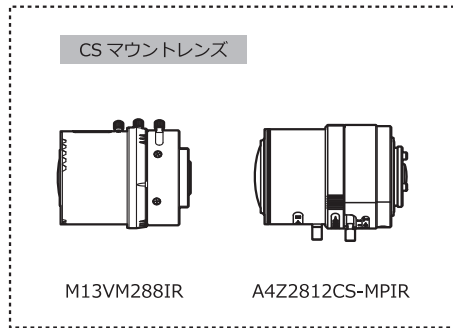

WAT-07U2 小型・高感度 USB2.0 フル HD モノクロカメラ

USB カメラシリーズにモノクロ仕様をラインナップ

特 徴

- 画像を直接 PC に取り込むことができる、組込みに特化した小型・軽量設計
- 最低被写体照度 0.002lx F1.4 (AGC HIGH=36dB Shutter=OFF)
0.0005lx F1.4 (AGC HIGH=36dB, Shutter=1/7.5(秒))
- カメラ内蔵の ISP (Image Signal Processor) により、ご使用環境に合わせた機能調整が可能
- 専用ドライバー、電源ケーブルは不要で USB ポートに差し込むだけで自動的にカメラを認識

外形寸法図

仕 様

撮像素子	1/2.8 型 CMOS イメージセンサー	
有効画素数	1945(H) × 1097(V)	
セルサイズ	2.9μm(H) × 2.9μm(V)	
撮像方式	-	
同期方式	内部同期	
走査方式	プログレッシブ	
出力サイズ	1920x1080, 1280x720, 640x480, 320x240	
最大フレームレート	30 fps	
圧縮形式	MJPG, YUY2	
映像出力	USB Video Class 対応	
解像度 (H)	800TV 本以上 (画面中央)	
最低被写体照度	0.002 lx F1.4 (AGC ON=36dB, Shutter= OFF)	
	0.0005lx F1.4 (AGC ON=36dB, Shutter=1/7.5 (秒))	
S/N	-	
機能設定	Camera Viewer	
AE モード	電子シャッター	低速シャッター 1/15, 1/7.5, 1/4 (秒) 1/30, 1/60, 1/120, 1/250, 1/500, 1/1000, 1/2000, 1/4000, 1/8000 (秒)
	電子アイリス	1/30 - 1/8000 (秒) 1/7.5 - 1/8000 (秒)
ホワイトバランス	-	
AGC	ON	0 - 36dB
	OFF	-
MGC	0 - 72dB (1dB step)	
ガンマ特性	γ≒USER (レベル調整可能)	
ノイズリダクション	-	
ワイドダイナミックレンジ	-	
レンズアイリス	-	
逆光補正	BLC	
白点補正	-	
輪郭補正	レベル調整可能	
霧補正	-	
デジタルズーム	×1, ×1.38, ×2.25 ※1	×1, ×1.2, ×1.5 ※2
ブライバシースマスク	-	
ミラー反転	-	
フリーズ	-	
動体検出	-	
ネガポジ反転	-	
インターフェース	USB (High speed), 2P コネクター (Snap shot)	
電源電圧	USB +5V	
消費電力	0.65W (130mA)	
動作 / 保管温度	-10 - +50℃ / -30 - +70℃	
動作 / 保管湿度	95%RH 以下 (結露しないこと)	
レンズマウント	CS マウント (バックフォーカス調整可能)	
ケーブル長	推奨 3.0m 未満	
質量	約 35g	
付属品	六角レンチ, 三脚アダプター, EX ケーブル, USB ケーブル	
推奨システム	CPU	Intel Core i シリーズ
	システムメモリー	2GB 以上
その他	USB2.0 ポート, 1920×1080 以上の解像度を持つモニター	
動作確認済 OS	Windows 10 32bit/64bit	

※1: 出力サイズが 640 × 480 の時 ※2: 出力サイズが 1280 × 720 の時

付属品 オプション品

WAT-07U2

※Watec Camera Viewer
の使用を推奨します (無償)