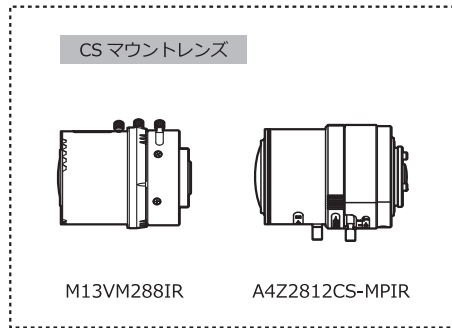

## 外形寸法図

## 仕 様

撮像素子	1/2.8 型 CMOS イメージセンサー	
有効画素数	1945(H) × 1097(V)	
セルサイズ	2.9μm(H) × 2.9μm(V)	
撮像方式	RGB 原色ベイア配列モザイクオンチップフィルター	
同期方式	内部同期	
走査方式	プログレッシブ	
出力サイズ	1920x1080, 1280x720, 640x480, 320x240	
最大フレームレート	30 fps	
圧縮形式	MJPG, YUY2	
映像出力	USB Video Class 対応	
解像度 (H)	900TV 本以上 (画面中央)	
最低被写体照度	0.1 lx F1.2 (AGC ON=36dB, Shutter= OFF)	
	0.025lx F1.2 (AGC ON=36dB, Shutter=1/7.5 (秒))	
S/N	-	
機能設定	Camera Viewer	
AE モード	電子シャッター	低速シャッター 1/15, 1/7.5, 1/4 (秒) 1/30, 1/60, 1/120, 1/250, 1/500, 1/1000, 1/2000, 1/4000, 1/8000 (秒)
	電子アイリス	1/30 - 1/8000 (秒)
		1/7.5 - 1/8000 (秒)
ホワイトバランス	ATW, MWB	
AGC	ON	0 - 36dB
	OFF	-
MGC	0 - 72dB (1dB step)	
ガンマ特性	γ≒USER (レベル調整可能)	
ノイズリダクション	-	
ワイドダイナミックレンジ	-	
レンズアイリス	-	
逆光補正	BLC	
白点補正	-	
輪郭補正	レベル調整可能	
霧補正	-	
デジタルズーム	×1, ×1.38, ×2.25 ※1	×1, ×1.2, ×1.5 ※2
プライバシーマスク	-	
ミラー反転	-	
フリーズ	-	
動体検出	-	
ネガポジ反転	-	
インターフェース	USB (High speed), 2P コネクター (Snap shot)	
電源電圧	USB +5V	
消費電力	0.65W (130mA)	
動作 / 保管温度	-10 - +50℃ / -30 - +70℃	
動作 / 保管湿度	95%RH 以下 (結露しないこと)	
レンズマウント	CS マウント (バックフォーカス調整可能)	
ケーブル長	推奨 3.0m 未満	
質量	約 35g	
付属品	六角レンチ, 三脚アダプター, EX ケーブル, USB ケーブル	
推奨システム	CPU	Intel Core i シリーズ
	システムメモリ	2GB 以上
	その他	USB2.0 ポート, 1920×1080 以上の解像度を持つモニター
動作確認済 OS	Windows 10 32bit/64bit	

※1: 出力サイズが 640 × 480 の時 ※2: 出力サイズが 1280 × 720 の時

付属品    オプション品

**WAT-06U2**

※Watec Camera Viewer  
の使用を推奨します (無償)