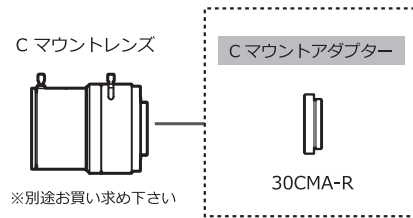

## 特 徴

- 画像を直接 PC に取り込むことができる、組込みに特化した小型・軽量設計
- 従来品に比べ解像度が 1.3 倍、感度が 4 倍 UP
- カメラ内蔵の ISP (Image Signal Processor) により、ご使用環境に合わせた機能調整が可能
- USB Video Class & USB バスパワー対応
- 専用ドライバー、電源ケーブルは不要で USB ポートに差し込むだけで自動的にカメラを認識

## 外形寸法図

## 仕 様

撮像素子	1/2.8 型 CMOS イメージセンサー	
有効画素数	1945(H) × 1097(V)	
セルサイズ	2.9μm(H) × 2.9μm(V)	
撮像方式	RGB 原色ベイア配列モザイクオンチップフィルター	
同期方式	内部同期	
走査方式	プログレッシブ	
出力サイズ	1920x1080, 1280x720, 640x480, 320x240	
最大フレームレート	30 fps	
圧縮形式	MJPG, YUY2	
映像出力	USB Video Class 対応	
解像度 (H)	900TV 本以上 (画面中央)	
最低被写体照度	0.1 lx F1.2 (AGC ON=36dB, Shutter= OFF)	
	0.025lx F1.2 (AGC ON=36dB, Shutter=1/7.5 (秒))	
S/N	-	
機能設定	Camera Viewer	
AE モード	電子シャッター	低速シャッター 1/15, 1/7.5, 1/4 (秒) 1/30, 1/60, 1/120, 1/250, 1/500, 1/1000, 1/2000, 1/4000, 1/8000 (秒)
	電子アイリス	1/30 - 1/8000 (秒)
		1/7.5 - 1/8000 (秒)
ホワイトバランス	ATW, MWB	
AGC	ON	0 - 36dB
	OFF	-
MGC	0 - 72dB (1dB step)	
ガンマ特性	γ≒USER (レベル調整可能)	
ノイズリダクション	-	
ワイドダイナミックレンジ	-	
レンズアイリス	-	
逆光補正	BLC	
白点補正	-	
輪郭補正	レベル調整可能	
霧補正	-	
デジタルズーム	×1, ×1.38, ×2.25 ※1	×1, ×1.2, ×1.5 ※2
プライバシーマスク	-	
ミラー反転	-	
フリーズ	-	
動体検出	-	
ネガポジ反転	-	
インターフェース	USB (High speed), 2P コネクター (Snap shot)	
電源電圧	USB +5V	
消費電力	0.65W (130mA)	
動作 / 保管温度	-10 - +50℃ / -30 - +70℃	
動作 / 保管湿度	95%RH 以下 (結露しないこと)	
レンズマウント	CS マウント (バックフォーカス調整可能)	
ケーブル長	推奨 3.0m 未満	
質量	約 35g	
付属品	六角レンチ, 三脚アダプター, EX ケーブル, USB ケーブル	
推奨システム	CPU	Intel Core i シリーズ
	システムメモリ	2GB 以上
	その他	USB2.0 ポート, 1920×1080 以上の解像度を持つモニター
動作確認済 OS	Windows 10 32bit/64bit	

※1: 出力サイズが 640 × 480 の時 ※2: 出力サイズが 1280 × 720 の時

付属品    オプション品

**WAT-06U2**

※Watec Camera Viewer  
の使用を推奨します (無償)