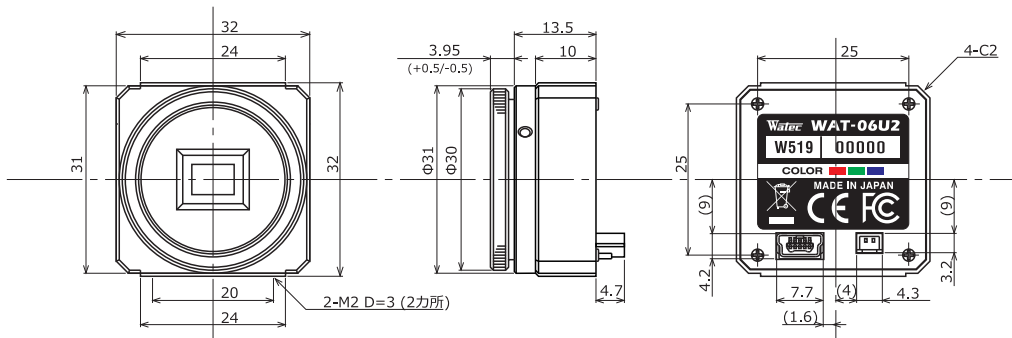

## 特 徴

- 画像を直接 PC に取り込むことができる、組込みに特化した小型・軽量設計
- 従来品に比べ解像度が 1.3 倍、感度が 4 倍 UP
- カメラ内蔵の ISP (Image Signal Processor) により、ご使用環境に合わせた機能調整が可能
- USB Video Class & USB バスパワー対応
- 専用ドライバー、電源ケーブルは不要で USB ポートに差し込むだけで自動的にカメラを認識

## 外形寸法図

## 仕 様

撮像素子	1/2.8 型 CMOS イメージセンサー	
有効画素数	1945(H) × 1097(V)	
セルサイズ	2.9μm(H) × 2.9μm(V)	
撮像方式	RGB 原色ベイア配列モザイクオンチップフィルター	
同期方式	内部同期	
走査方式	プログレッシブ	
出力サイズ	1920x1080, 1280x720, 640x480, 320x240	
最大フレームレート	30 fps	
圧縮形式	MJPG, YUY2	
映像出力	USB Video Class 対応	
解像度 (H)	900TV 本以上 (画面中央)	
最低被写体照度	0.1 lx F1.2 (AGC ON=36dB, Shutter= OFF)	
	0.025lx F1.2 (AGC ON=36dB, Shutter=1/7.5 (秒))	
S/N	-	
機能設定	Camera Viewer	
AE モード	電子シャッター	低速シャッター 1/15, 1/7.5, 1/4 (秒) 1/30, 1/60, 1/120, 1/250, 1/500, 1/1000, 1/2000, 1/4000, 1/8000 (秒)
	電子アイリス	1/30 - 1/8000 (秒)
		1/7.5 - 1/8000 (秒)
ホワイトバランス	ATW, MWB	
AGC	ON	0 - 36dB
	OFF	-
MGC	0 - 72dB (1dB step)	
ガンマ特性	γ≒USER (レベル調整可能)	
ノイズリダクション	-	
ワイドダイナミックレンジ	-	
レンズアイリス	-	
逆光補正	BLC	
白点補正	-	
輪郭補正	レベル調整可能	
霧補正	-	
デジタルズーム	×1, ×1.38, ×2.25 ※1	×1, ×1.2, ×1.5 ※2
プライバシーマスク	-	
ミラー反転	-	
フリーズ	-	
動体検出	-	
ネガポジ反転	-	
インターフェース	USB (High speed), 2P コネクター (Snap shot)	
電源電圧	USB +5V	
消費電力	0.65W (130mA)	
動作 / 保管温度	-10 - +50℃ / -30 - +70℃	
動作 / 保管湿度	95%RH 以下 (結露しないこと)	
レンズマウント	CS マウント (バックフォーカス調整可能)	
ケーブル長	推奨 3.0m 未満	
質量	約 35g	
付属品	六角レンチ, 三脚アダプター, EX ケーブル, USB ケーブル	
推奨システム	CPU	Intel Core i シリーズ
	システムメモリ	2GB 以上
	その他	USB2.0 ポート, 1920×1080 以上の解像度を持つモニター
動作確認済 OS	Windows 10 32bit/64bit	

※1: 出力サイズが 640 × 480 の時 ※2: 出力サイズが 1280 × 720 の時

付属品    オプション品

**WAT-06U2**

※Watec Camera Viewer  
の使用を推奨します (無償)