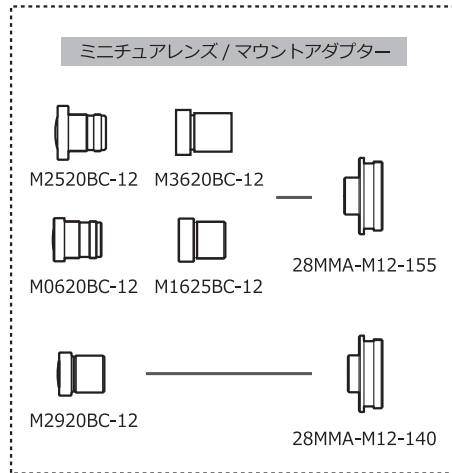

## 特 徴

- 画像を直接 PC に取り込むことができる、組込みに特化した小型・軽量設計
- 従来品に比べ解像度が 1.3 倍、感度が 4 倍 UP
- カメラ内蔵の ISP (Image Signal Processor) により、ご使用環境に合わせた機能調整が可能
- USB Video Class & USB バスパワー対応
- 専用ドライバー、電源ケーブルは不要で USB ポートに差し込むだけで自動的にカメラを認識

## 外形寸法図

## 仕 様

撮像素子	1/2.8 型 CMOS イメージセンサー	
有効画素数	1945(H) × 1097(V)	
セルサイズ	2.9μm(H) × 2.9μm(V)	
撮像方式	RGB 原色ベイア配列モザイクオンチップフィルター	
同期方式	内部同期	
走査方式	プログレッシブ	
出力サイズ	1920x1080, 1280x720, 640x480, 320x240	
最大フレームレート	30 fps	
圧縮形式	MJPG, YUY2	
映像出力	USB Video Class 対応	
解像度 (H)	900TV 本以上 (画面中央)	
最低被写体照度	0.1 lx F1.2 (AGC ON=36dB, Shutter= OFF)	
	0.025lx F1.2 (AGC ON=36dB, Shutter=1/7.5 (秒))	
S/N	-	
機能設定	Camera Viewer	
AE モード	電子シャッター	低速シャッター 1/15, 1/7.5, 1/4 (秒) 1/30, 1/60, 1/120, 1/250, 1/500, 1/1000, 1/2000, 1/4000, 1/8000 (秒)
	電子アイリス	1/30 - 1/8000 (秒)
		1/7.5 - 1/8000 (秒)
ホワイトバランス	ATW, MWB	
AGC	ON	0 - 36dB
	OFF	-
MGC	0 - 72dB (1dB step)	
ガンマ特性	γ≒USER (レベル調整可能)	
ノイズリダクション	-	
ワイドダイナミックレンジ	-	
レンズアイリス	-	
逆光補正	BLC	
白点補正	-	
輪郭補正	レベル調整可能	
霧補正	-	
デジタルズーム	×1, ×1.38, ×2.25 ※1	×1, ×1.2, ×1.5 ※2
プライバシーマスク	-	
ミラー反転	-	
フリーズ	-	
動体検出	-	
ネガポジ反転	-	
インターフェース	USB (High speed), 2P コネクター (Snap shot)	
電源電圧	USB +5V	
消費電力	0.65W (130mA)	
動作 / 保管温度	-10 - +50℃ / -30 - +70℃	
動作 / 保管湿度	95%RH 以下 (結露しないこと)	
レンズマウント	CS マウント (バックフォーカス調整可能)	
ケーブル長	推奨 3.0m 未満	
質量	約 35g	
付属品	六角レンチ, 三脚アダプター, EX ケーブル, USB ケーブル	
推奨システム	CPU	Intel Core i シリーズ
	システムメモリ	2GB 以上
	その他	USB2.0 ポート, 1920×1080 以上の解像度を持つモニター
動作確認済 OS	Windows 10 32bit/64bit	

※1: 出力サイズが 640 × 480 の時 ※2: 出力サイズが 1280 × 720 の時

付属品    オプション品

**WAT-06U2**

※Watec Camera Viewer  
の使用を推奨します (無償)