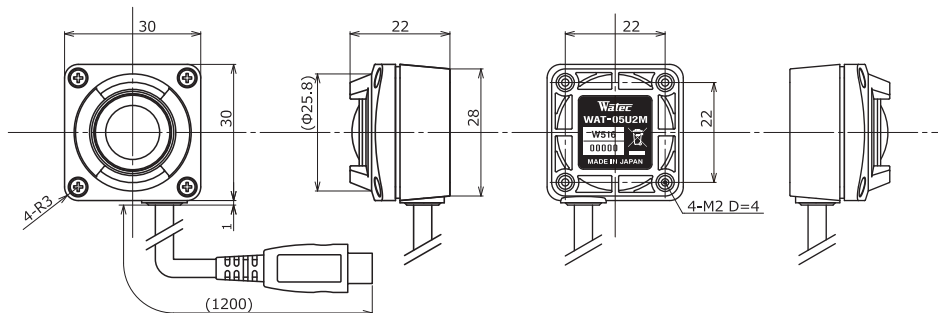

WAT-05U2M 小型・防滴 USB2.0 フル HD カラーカメラ

奥行きを抑えた小型ウェアラブルカメラ（製品寸法：H30×W30×D22mm）

特 徴

- 水平 180°の広角レンズを採用
- 用途や設置場所に合わせケーブル出口の位置を、上下左右の4方向から選択が可能（標準：下方向）
※標準品（下方向）以外は受注生産になります
- スマートフォンやタブレットに接続し、Wi-Fi、4G/3G によるライブ映像伝送が可能
- 防滴設計により屋外での使用が可能（IPX7 相当）

外形寸法図

仕 様

撮像素子	1/2.8 型 CMOS イメージセンサー	
有効画素数	1945(H) × 1097(V)	
セルサイズ	2.9μm(H) × 2.9μm(V)	
撮像方式	RGB 原色ベイヤ配列モザイクオンチップフィルター	
同期方式	内部同期	
走査方式	プログレッシブ	
出力サイズ	1920×1080, 1280×720, 640×480, 320×240	
最大フレームレート	30 fps	
圧縮形式	MJPG, YUY2	
映像出力	USB Video Class 対応	
最低被写体照度	0.3 lx F2.0 (AGC ON=36dB, Shutter=OFF)	
	0.07 lx F2.0 (AGC ON=36dB, Shutter=1/7.5 (秒))	
S/N	-	
機能設定	Camera Viewer	
AE モード	電子シャッター	低速シャッター 1/15, 1/7.5, 1/4 (秒) 1/30, 1/60, 1/120, 1/250, 1/500, 1/1000, 1/2000, 1/4000, 1/8000 (秒)
	電子アイリス	1/30 - 1/8000 (秒) 1/7.5 - 1/8000 (秒)
ホワイトバランス	ATW, MWB	
AGC	ON	0 - 36dB
	OFF	-
MGC	0 - 72dB (1dB Step)	
ガンマ特性	γ≒USER (レベル調整可能)	
ノイズリダクション	-	
ワイドダイナミックレンジ	-	
レンズアイリス	-	
逆光補正	BLC	
白点補正	-	
輪郭補正	レベル調整可能	
霧補正	-	
デジタルズーム	×1, ×1.38, ×2.25 ※1	×1, ×1.2, ×1.5 ※2
プライバシーマスク	-	
ミラー反転	-	
フリーズ	-	
動体検出	-	
ネガボシ反転	-	
インターフェース	USB (High speed)	
電源電圧	USB +5V	
消費電力	0.85W (170mA)	
動作 / 保管温度	-10 - +50℃ / -30 - +60℃	
動作 / 保管湿度	95%RH 以下 (結露しないこと)	
標準レンズ	M1720BC-12 (f1.7 F2.0)	
ケーブル長	1.2m	
質量	約 45g	
付属品	-	
必要システム	CPU	800MHz 以上
	システムメモリ	512MB 以上
	その他	USB2.0 ポート
推奨システム	CPU	Intel Core i シリーズ
	システムメモリ	2GB 以上
	その他	USB2.0 ポート, 1920×1080 以上の解像度を持つモニター
動作確認済 OS	Windows 7 32bit/64bit, Windows 8 32bit/64bit, Windows 8.1 32bit/64bit, Windows 10 32bit/64bit, Android 4.0 以降	

※1: 出力サイズが 640 × 480 の時 ※2: 出力サイズが 1280 × 720 の時

オプション品

WAT-05U2M