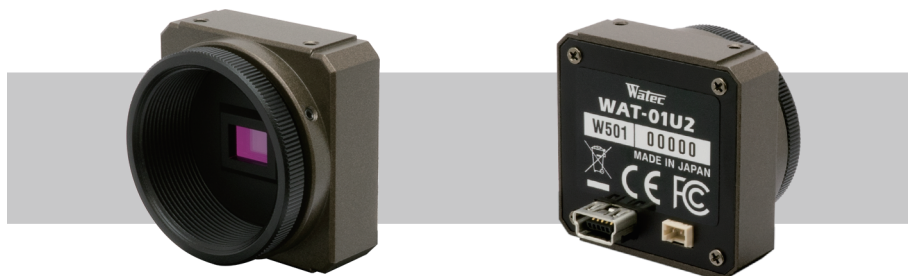

# WAT-01U2 フルHD 対応・小型 USB2.0 カメラ

画像を直接 PC に取り込むことができる、組込みに特化した小型設計

## 特 徴

- 大きさ約 32mm 角の超小型、軽量
- メガピクセル 1/2.8 型 CMOS イメージセンサー採用により、有効画素数 1984(H)×1225(V) を実現
- カメラ内蔵の ISP (Image Signal Processor) により、お使いの環境に合わせた機能調整が可能
- USB Video Class & USB バスパワー対応
- 専用ドライバー、電源ケーブルは不要で USB ポートに差し込むだけで自動的にカメラを認識

## 仕 様

撮像素子	1/2.8 型 CMOS イメージセンサー	
有効画素数	1984(H) × 1225(V)	
セルサイズ	2.8μm(H) × 2.8μm(V)	
撮像方式	RGB 原色ベイヤ配列モザイクオンチップフィルター	
同期方式	内部同期	
走査方式	プログレッシブ	
出力サイズ	1920×1080, 1280×1024, 1280×800, 1280×720, 640×480, 320×240, 176×144, 160×120	
最大フレームレート	30 fps	
圧縮形式	MJPG, YUY2	
映像出力	USB Video Class 対応	
解像度 (H)	680TV 本以上 (画面中央)	
最低被写体照度	0.2 lx F1.2 (AGC ON=42dB, Shutter=OFF)	
	0.1 lx F1.2 (AGC ON=42dB, Shutter=1/15 (秒))	
S/N	-	
機能設定	Camera Viewer	
AE モード	電子シャッター	低速シャッター 1/15 (秒) 1/30, 1/60, 1/120, 1/250, 1/500, 1/1000, 1/2000, 1/4000, 1/8000 (秒)
	電子アイリス	1/30 - 1/8000 (秒)
		1/15 - 1/8000 (秒)
ホワイトバランス	ATW, MWB	
AGC	ON	0 - 42dB
	OFF	-
MGC	0 - 24dB	
ガンマ特性	γ=USER (レベル調整可能)	
ノイズリダクション	-	
ワイドダイナミックレンジ	-	
レンズアイリス	-	
逆光補正	BLC	
白点補正	-	
輪郭補正	レベル調整可能	
霧補正	-	
デジタルズーム	-	
ブライバシーマスク	-	
ミラー反転	-	
フリーズ	-	
動体検出	-	
ネガポジ反転	-	
インターフェース	USB (High speed), 2P コネクター (Snap shot)	
電源電圧	USB +5V	
消費電力	0.6W (120mA)	
動作 / 保管温度	-10 - +50℃ / -30 - +70℃	
動作 / 保管湿度	95%RH 以下 (結露しないこと)	
レンズマウント	CS マウント (バックフォーカス調整可能)	
ケーブル長	推奨 3.0m 未満	
質量	約 35g	
付属品	六角レンチ, 三脚アダプター, EX ケーブル, USB ケーブル	
必要システム	CPU	800MHz 以上
	システムメモリー	512MB 以上
	その他	USB2.0 ポート
推奨システム	CPU	Intel Core i シリーズ
	システムメモリー	2GB 以上
	その他	USB2.0 ポート, 1920×1080 以上の解像度を持つモニター
動作確認済 OS	Windows XP 32bit/64bit (SP2, 3), Windows Vista 32bit/64bit, Windows 7 32bit/64bit, Windows 8 32bit/64bit, Windows 8.1 32bit/64bit, Windows 10 32bit/64bit	