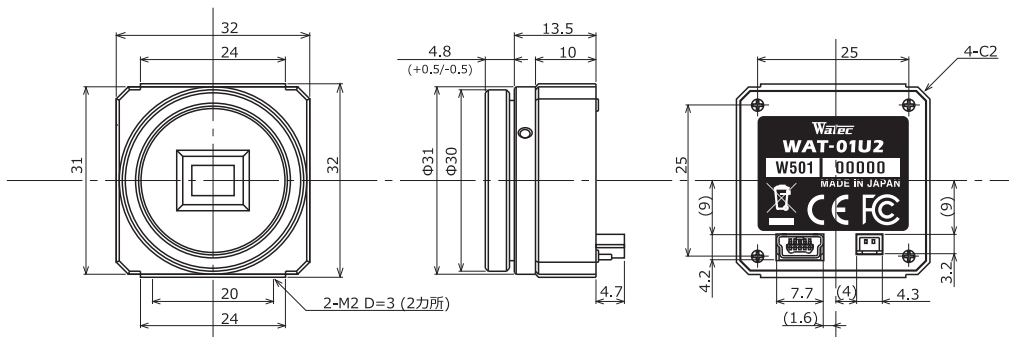

# WAT-01U2 フルHD 対応・小型 USB2.0 カメラ

画像を直接 PC に取り込むことができる、組込みに特化した小型設計

## 特 徴

- 大きさ約 32mm 角の超小型、軽量
- メガピクセル 1/2.8 型 CMOS イメージセンサー採用により、有効画素数 1984(H)×1225(V) を実現
- カメラ内蔵の ISP (Image Signal Processor) により、お使いの環境に合わせた機能調整が可能
- USB Video Class & USB バスパワー対応
- 専用ドライバー、電源ケーブルは不要で USB ポートに差し込むだけで自動的にカメラを認識

## 外形寸法図

## 仕 様

撮像素子	1/2.8 型 CMOS イメージセンサー	
有効画素数	1984(H) × 1225(V)	
セルサイズ	2.8μm(H) × 2.8μm(V)	
撮像方式	RGB 原色ベイヤ配列モザイクオンチップフィルター	
同期方式	内部同期	
走査方式	プログレッシブ	
出力サイズ	1920×1080, 1280×1024, 1280×800, 1280×720, 640×480, 320×240, 176×144, 160×120	
最大フレームレート	30 fps	
圧縮形式	MJPG, YUY2	
映像出力	USB Video Class 対応	
解像度 (H)	680TV 本以上 (画面中央)	
最低被写体照度	0.2 lx F1.2 (AGC ON=42dB, Shutter=OFF)	
	0.1 lx F1.2 (AGC ON=42dB, Shutter=1/15 (秒))	
S/N	-	
機能設定	Camera Viewer	
AE モード	電子シャッター	低速シャッター 1/15 (秒) 1/30, 1/60, 1/120, 1/250, 1/500, 1/1000, 1/2000, 1/4000, 1/8000 (秒)
	電子アイリス	1/30 - 1/8000 (秒)
		1/15 - 1/8000 (秒)
ホワイトバランス	ATW, MWB	
AGC	ON	0 - 42dB
	OFF	-
MGC	0 - 24dB	
ガンマ特性	γ=USER (レベル調整可能)	
ノイズリダクション	-	
ワイドダイナミックレンジ	-	
レンズアイリス	-	
逆光補正	BLC	
白点補正	-	
輪郭補正	レベル調整可能	
霧補正	-	
デジタルズーム	-	
ブライバシーマスク	-	
ミラー反転	-	
フリーズ	-	
動体検出	-	
ネガポジ反転	-	
インターフェース	USB (High speed), 2P コネクター (Snap shot)	
電源電圧	USB +5V	
消費電力	0.6W (120mA)	
動作 / 保管温度	-10 - +50℃ / -30 - +70℃	
動作 / 保管湿度	95%RH 以下 (結露しないこと)	
レンズマウント	CS マウント (バックフォーカス調整可能)	
ケーブル長	推奨 3.0m 未満	
質量	約 35g	
付属品	六角レンチ, 三脚アダプター, EX ケーブル, USB ケーブル	
必要システム	CPU	800MHz 以上
	システムメモリー	512MB 以上
	その他	USB2.0 ポート
推奨システム	CPU	Intel Core i シリーズ
	システムメモリー	2GB 以上
	その他	USB2.0 ポート, 1920×1080 以上の解像度を持つモニター
動作確認済 OS	Windows XP 32bit/64bit (SP2, 3), Windows Vista 32bit/64bit, Windows 7 32bit/64bit, Windows 8 32bit/64bit, Windows 8.1 32bit/64bit, Windows 10 32bit/64bit	