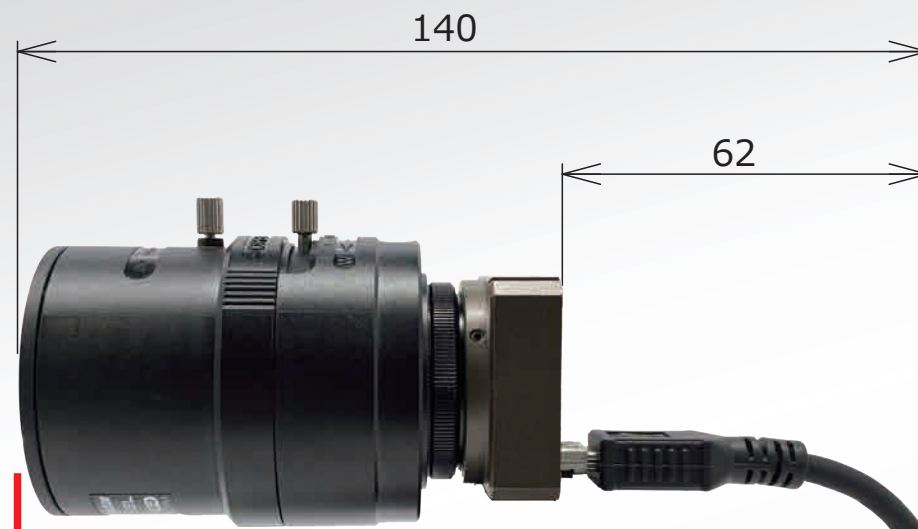

ワテック USB カメラシリーズから最小モデル誕生

WAT-08U2 (G3.6)

- 1/2.8 型 Full HD センサー採用
- 驚異的なマイクロサイズ 20.5×20.5×30 (mm)
- レンズピント固定リング採用
- 広角から望遠まで選択できるレンズを用意
- 専用接続ケーブルで設置寸法を驚異的に削減
- フレキシブルな取付 (本体前面と側面に取付ネジ穴)
- 0.75W の低消費電力

カメラ取付け設置スペースを大幅に節約

M12 レンズと専用 USB ケーブルの採用により
省スペース化を実現。

設置スペースの体積比

約93%* 削減

WAT-06U2 + C/CS レンズ

長手方向の奥行き比

約68%* 削減

※ケーブルの曲げ径を含めた、弊社測定比になります。