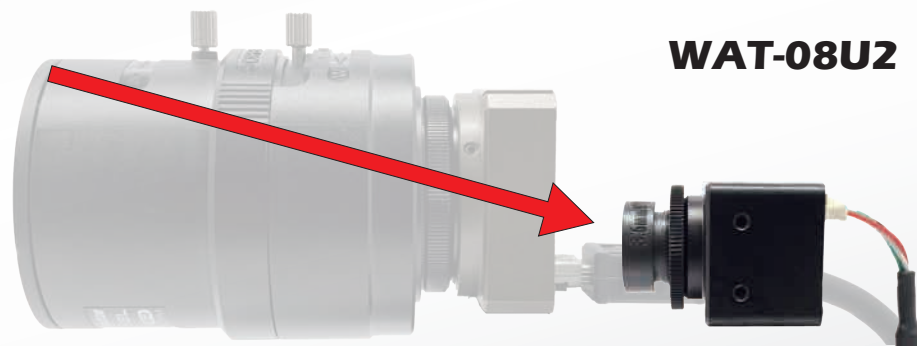

ワテック USB カメラシリーズから最小モデル誕生

WAT-08U2 (G3.6)

- 1/2.8 型 Full HD センサー採用
- 驚異的なマイクロサイズ 20.5×20.5×30 (mm)
- レンズピント固定リング採用
- 広角から望遠まで選択できるレンズを用意
- 専用接続ケーブルで設置寸法を驚異的に削減
- フレキシブルな取付 (本体前面と側面に取付ネジ穴)
- 0.75W の低消費電力

カメラ取付け設置スペースを大幅に節約

M12 レンズと専用 USB ケーブルの採用により
省スペース化を実現。

設置スペースの体積比

約93%* 削減

WAT-06U2 + C/CS レンズ

長手方向の奥行き比

約68%* 削減

※ケーブルの曲げ径を含めた、弊社測定比になります。