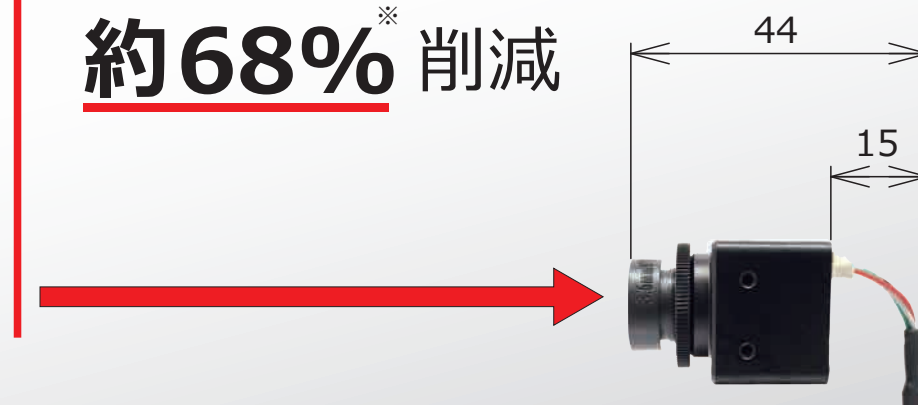

カメラ取付け設置スペースを大幅に節約

M12 レンズと専用 USB ケーブルの採用により
省スペース化を実現。

設置スペースの体積比

約93%* 削減

WAT-06U2 + C/CS レンズ

長手方向の奥行き比

約68%* 削減

※ケーブルの曲げ径を含めた、弊社測定比になります。