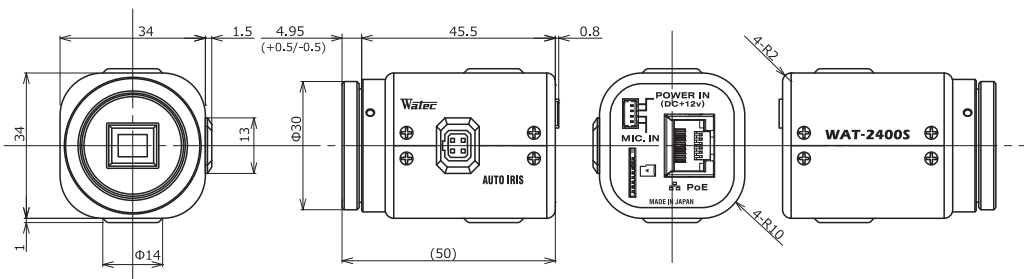

WAT-2400S 小型・高感度 ネットワーク カラーカメラ

ネットワークカメラを WAT-902 シリーズのサイズで実現

特 徴

- microSD カード対応、ネットワーク接続がなくてもスタンド・アロンで録画可能
- 高速起動 (約 6 秒で映像出力)
- 省電力設計 PoE : 2.40W/50mA DC+12V : 1.80W/150mA

外形寸法図

仕 様

撮像素子	1/2.8 型 裏面照射型 CMOS イメージセンサー	
有効画素数	1945(H) × 1097(V)	
セルサイズ	2.9μm(H) × 2.9μm(V)	
撮像方式	RGB 原色ベイヤー配列モザイクオンチップフィルター	
同期方式	内部同期	
走査方式	プログレッシブ	
出力サイズ	1920×1080, 1280×720, 800×600, 704×480, 704×400, 640×480, 640×360, 320×240	
最大フレームレート	60 fps	
圧縮形式	H.264, MJPEG	
最低被写体照度	0.007 lx F1.2 (AGC HIGH=72dB, Shutter=OFF)	
S/N	-	
機能設定	ブラウザ	
AE モード	電子シャッター	1/30, 1/60, 1/120, 1/250, 1/500, 1/1000, 1/2000, 1/4000, 1/8000, 1/15000, 1/30000 (秒) ※1
	電子アイリス	1/30 - 1/30000 (秒) ※1 ×32 - 1/30000 (秒) ※1 ※3
		1/25, 1/50, 1/100, 1/200, 1/400, 1/800, 1/1600, 1/3200, 1/6400, 1/12800, 1/25600 (秒) ※2 1/25 - 1/25600 (秒) ※2 ×32 - 1/25600 (秒) ※2 ※3
ホワイトバランス	ATW, PWB, MWB, PRESET (3000K, 5000K, 8000K)	
AGC	ON	0 - 72dB
	OFF	0dB
MGC	-	
Day/Night	-	
ノイズリダクション	3DNR OFF/ON レベル調整可能	
ワイドダイナミックレンジ	WDR OFF/ON レベル調整可能	
レンズアイリス	DC	
逆光補正	BLC, HSBLC	
白点補正	ON	
輪郭補正	レベル調整可能	
霧補正	OFF/ON レベル調整可能	
デジタルズーム	-	
ブライバシースマスク	16 masks	
ミラー反転	OFF, V-FLIP, H-FLIP, HV-FLIP	
フリーズ	-	
動体検出	OFF/ON 4 エリア 任意設定可能	
ネガボジ反転	-	
ONVIF	profile S	
対応プロトコル	TCP/IP, UDP/IP, RTP(RTCP), RTSP, SNTP, HTTP, FTP, DHCP, DNS	
インターフェース	RJ45 (10BASE-T, 100BASE-TX), 4P コネクター (MIC. IN, POWER IN), オートアイリス, microSD (推奨動作条件: SDHC / SDXC 規格, MLC タイプ, スピードクラス CLASS 10 以上, 容量 256GB 以下)	
電源電圧	PoE +48V (IEEE802.3af), DC+12 - 36V *DC 入力時は +12V 推奨	
消費電力	2.40W/50mA (PoE +48V), 1.80W/150mA (DC+12V)	
動作 / 保管温度	0 - +50℃ / -30 - +70℃	
動作 / 保管湿度	95%RH 以下 (結露しないこと)	
レンズマウント	CS マウント (バックフォーカス調整可能)	
質量	約 80g	
付属品	4P ケーブル, 六角レンチ, クランプフィルター	