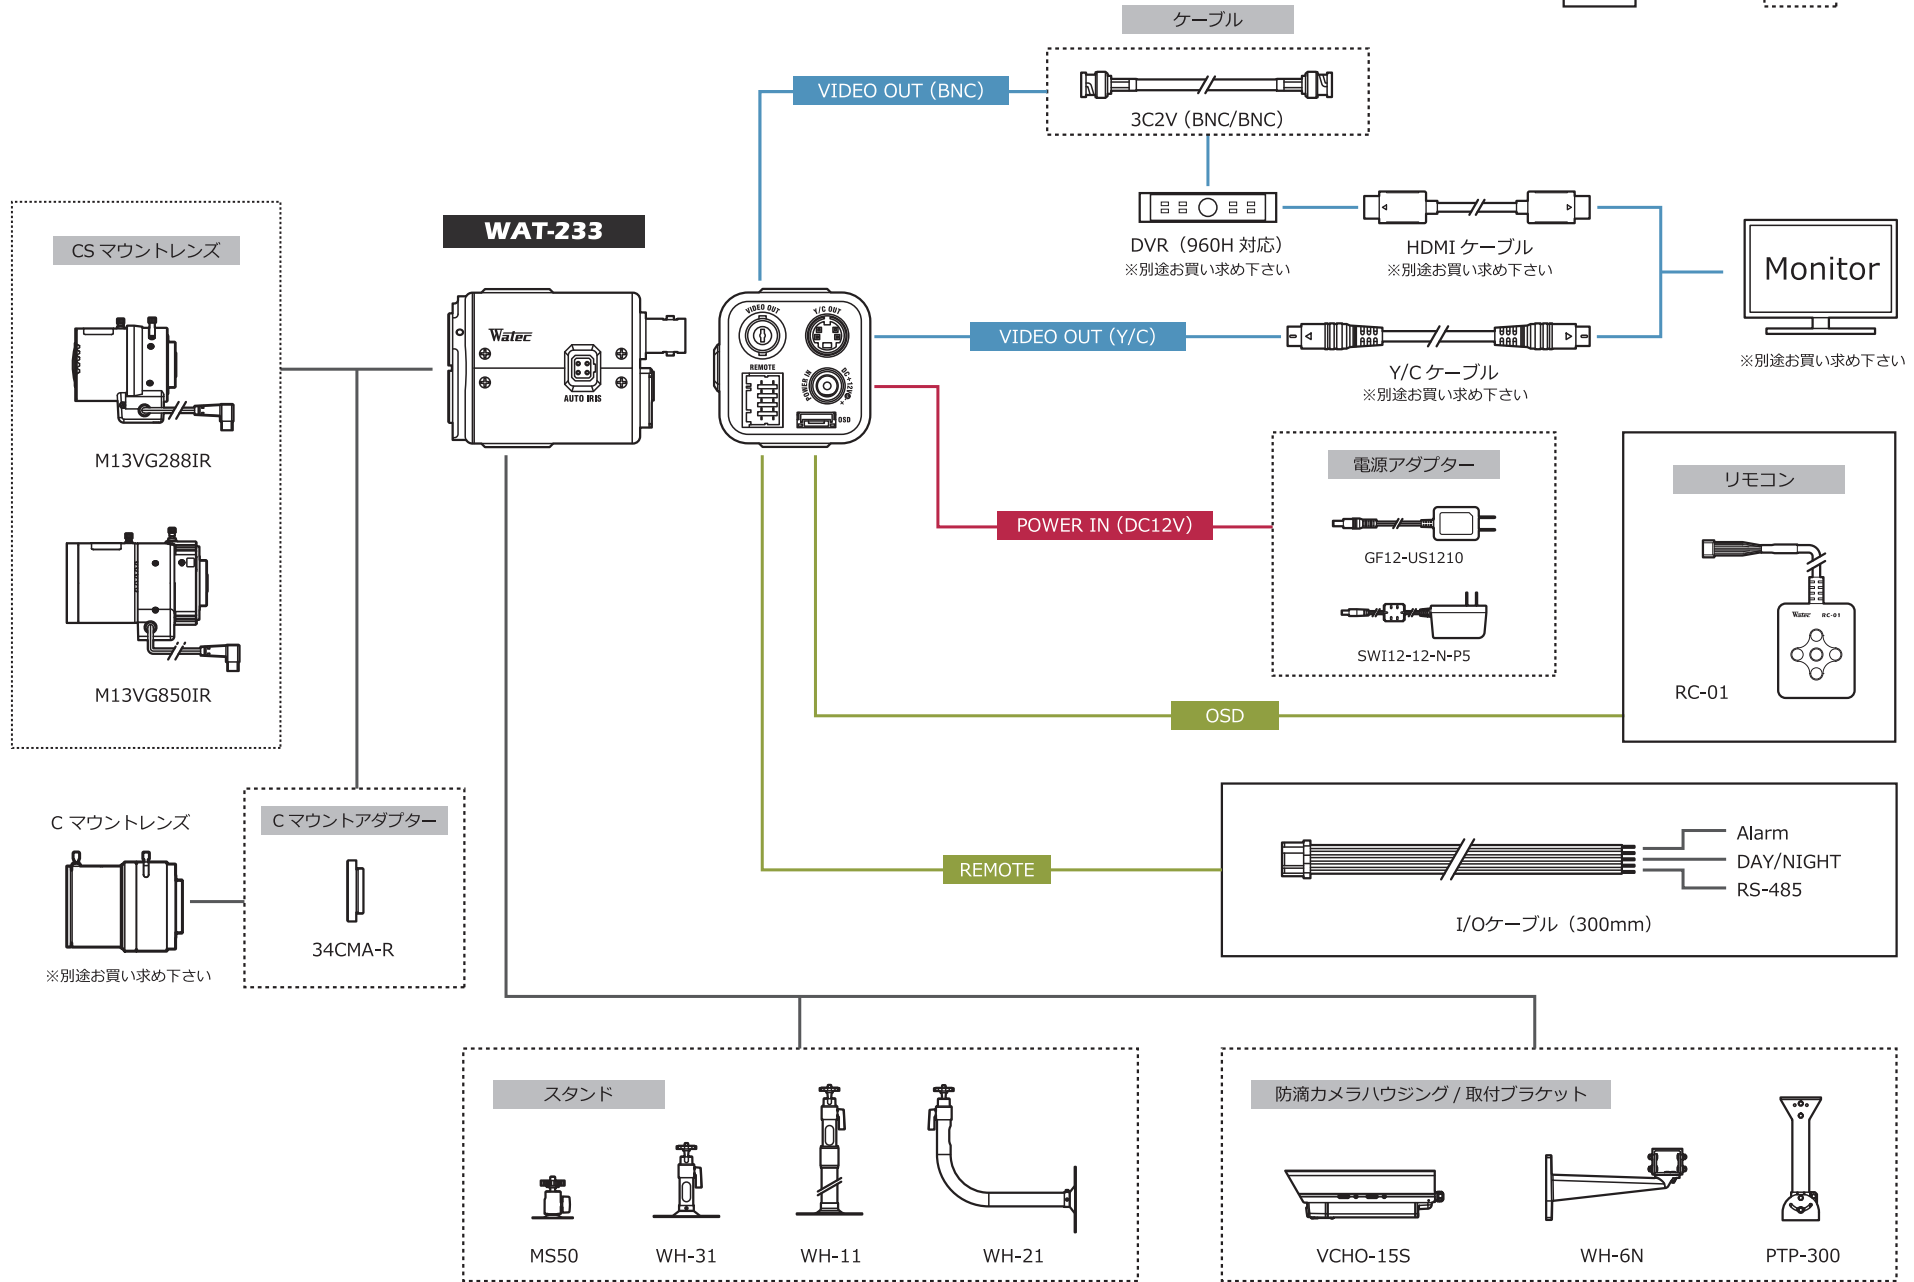

付属品   オプション品

CS マウントレンズ

C マウントレンズ

※別途お買い求め下さい

C マウントアダプター

スタンド

防滴カメラハウジング / 取付ブラケット