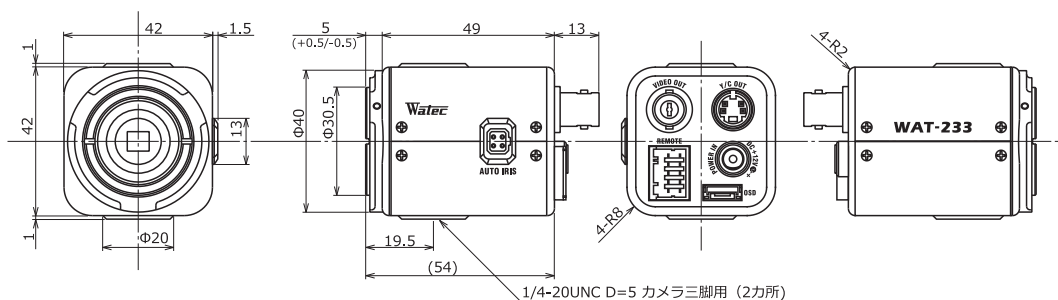

外形寸法図

仕 様

		NTSC	PAL
ビデオ規格		NTSC	PAL
撮像素子		1/3 型 インターライン転送 CCD 固体撮像素子	
有効画素数		976(H) × 494(V)	976(H) × 582(V)
セルサイズ		5.0μm(H) × 7.4μm(V)	5.0μm(H) × 6.25μm(V)
撮像方式		Ye, Cy, Mg, G 補色モザイクオンチップフィルター	
同期方式		内部同期	
走査方式		2:1 インターレース	
映像出力		コンポジットビデオ : 1.0 V(p-p) 75Ω (不平衡) Y/C 分離出力 : Y : 1.0V(p-p), C : 0.3V(p-p) 75Ω	
解像度 (H)		650TV 本以上 (画面中央)	
最低被写体照度	カラー	0.01 lx F1.2 (AGC HIGH=44dB, Shutter=OFF, NR=ON)	
	モノクロ	0.0006 lx F1.2 (AGC HIGH=44dB, Shutter=x16, NR=ON)	
		0.0005 lx F1.2 (AGC HIGH=44dB, Shutter=OFF, NR=ON)	
		0.00003 lx F1.2 (AGC HIGH=44dB, Shutter=x16, NR=ON)	
S/N		50dB 以上 (AGC OFF=2dB, γ=1.0)	
機能設定		OSD : リモコン, RS-485 (Pelco-D), 通信 : RS-485 (Pelco-D)	
AE モード	電子シャッター	低速シャッター x2, x4, x8, x16, x32, x64, x128, x256 (フィールド)	
		1/60, 1/100 (秒)	1/50, 1/120 (秒)
		1/250, 1/500, 1/1000, 1/2000, 1/4000, 1/10000 (秒)	
	電子アイリス	1/60 - 1/100000 (秒)	1/50 - 1/100000 (秒)
		x16 - 1/100000 (秒)	
ホワイトバランス		ATW, AWB, ACR, PWB, PRESET (3200K, 4300K, 5100K, 6300K)	
AGC	ON	2 - 32dB (LOW), 2 - 44dB (HIGH)	
	OFF	2dB	
MGC		2 - 44dB (1dB step)	
Day/Night		メカニカル Auto, Manual, External	
ガンマ特性		γ≒0.35, 0.4, 0.45, 0.5, 0.55, 0.6, 0.7, 0.8, 1.0	
ビデオレベル		調整可能	
ノイズリダクション		3DNR OFF/ON レベル調整可能	
ワイドダイナミックレンジ		WDR OFF/ON レベル調整可能	
レンズアイリス		Video / DC (EIA) 配列、自動認識切換	
逆光補正		BLC, HSBLC	
白点補正		Up to 64 pixels	
輪郭補正		レベル調整可能	
霧補正		OFF/ON レベル調整可能	
デジタルズーム		ZOOM (x2 - x256), PAN/TILT	
プライバシーマスク		15 masks	
ミラー反転		OFF, V-FLIP, H-FLIP, HV-FLIP	
フリーズ		-	
物体検出		OFF/ON 96 分割から選択	
ネガポジ反転		-	
インターフェース		BNC (コンポジットビデオ), Y/C OUT, 電源入力, リモコン (RC-01), REMOTE 端子 (Alarm, DAY/NIGHT, RS-485)	
電源電圧		DC+12V±10%	
消費電力		1.62W (135mA)	
動作 / 保管温度		-10 - +50℃ / -30 - +70℃	
動作 / 保管湿度		95%RH 以下 (結露しないこと)	
レンズマウント		CS マウント (バックフォーカス調整可能)	
質量		約 150g	
付属品		WPDC12 (DC プラグ), AIC-G (アイリスプラグ), 六角レンチ, RC-01 (専用リモコン), I/O ケーブル	